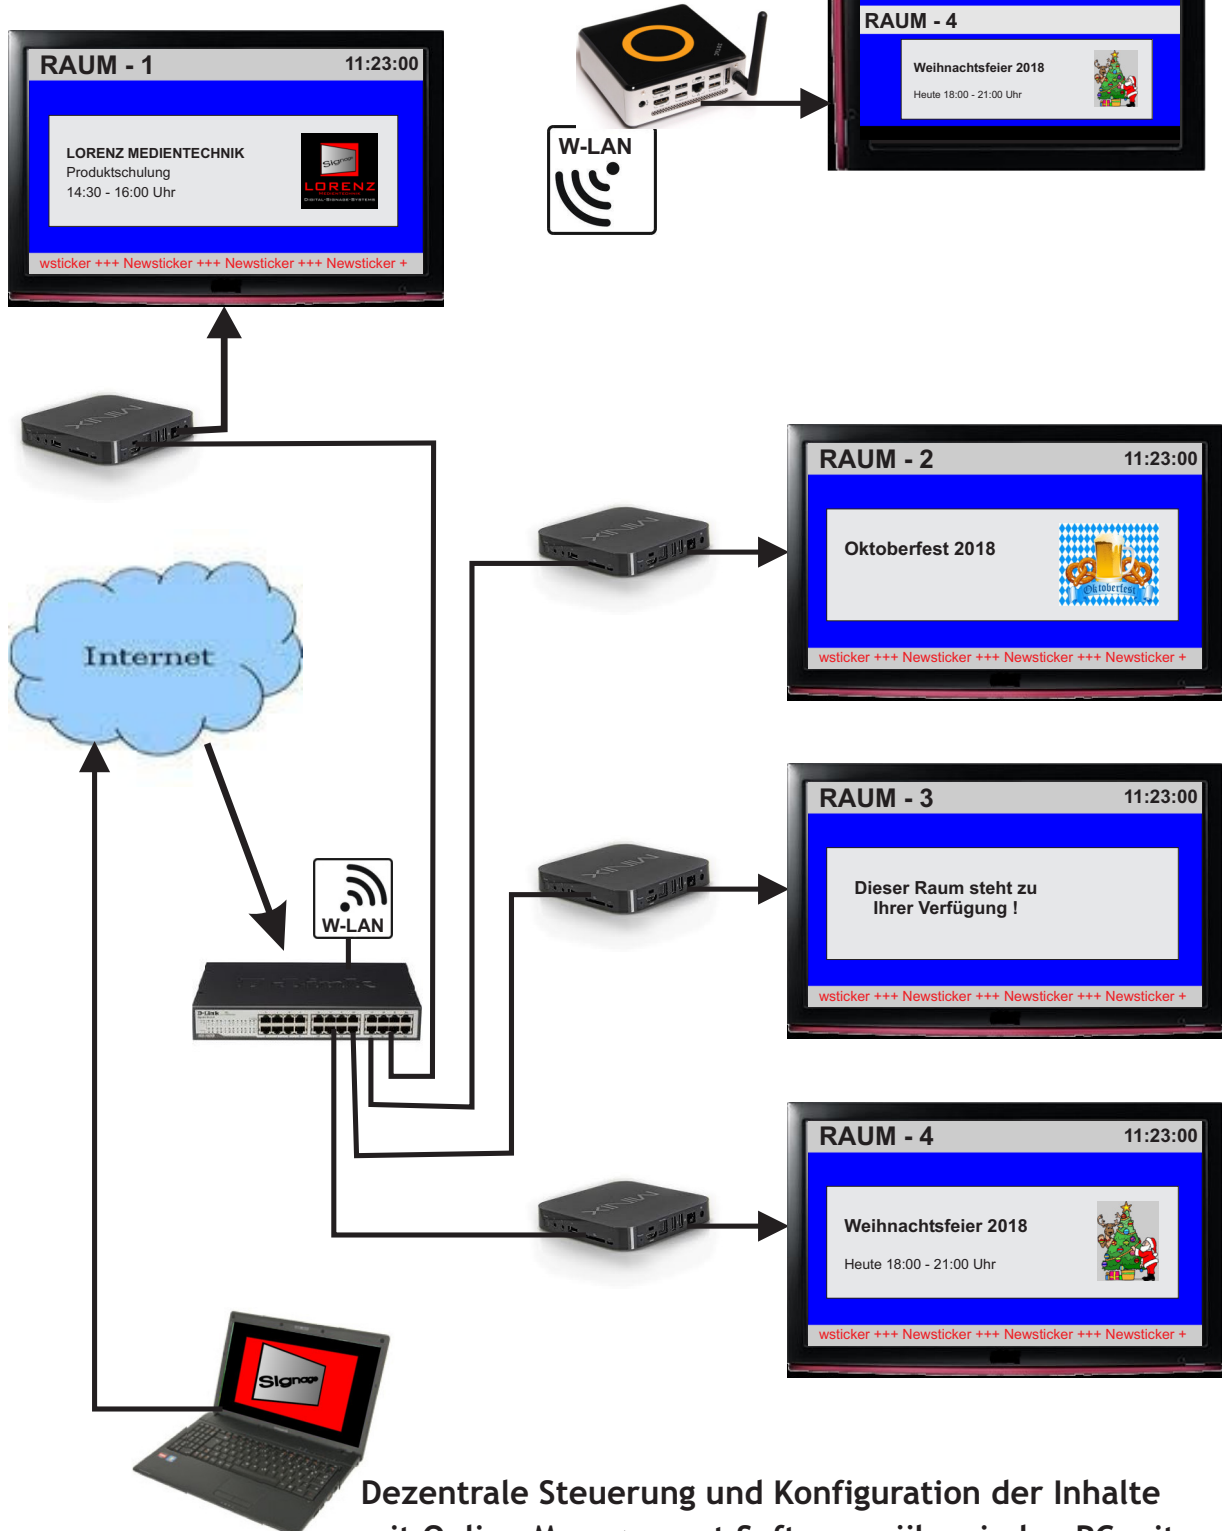

ISS INFO-SIGNAGE-SYSTEM

Moderne Digital-Signage Technik bietet Ihnen die Möglichkeit aktuelle Informationen, Wegweiser, Raumbeschilderungen oder Werbung, Ihren Gästen oder Kunden, aktuell anzuzeigen !

Früher mussten Anzeigen mühsam von Hand geändert werden !

Ob z.B. bei Tankstellen an der Preissäule, mit Einzelbuchstaben..., oder an Veranstaltungsräumen im Hotel, mit Stecktafeln oder in Papierform.

Heute werden die Informationen über ein **Digital Signage System** jederzeit, aktuell-, online- und sekundenschnell angepasst !

Das Design der Displayanzeige kann von Ihnen gestaltet werden, oder wir Erstellen es für Sie nach Ihren Vorgaben.

Wegweiser - Infotafel - Werbung, mit Bildern, Logos, Filmen, Newsticker, etc., bis hin zu einer tagesaktuellen Speisekarte... Die Anzeige funktioniert automatisch, zeitgesteuert und kann online und dezentral, über das Internet bedient und konfiguriert werden.

Funktionsübersicht eines Digital Signage Systems

- 1 x zentrales Info-Display
- 4 x Displays, z.B. an Veranstaltungsräumen
- Internetanbindung, über LAN oder W-LAN

Dezentrale Steuerung und Konfiguration der Inhalte mit Online Management Software, über jeden PC mit Internetzugang + persönlichem Zugang (Cloud-System)